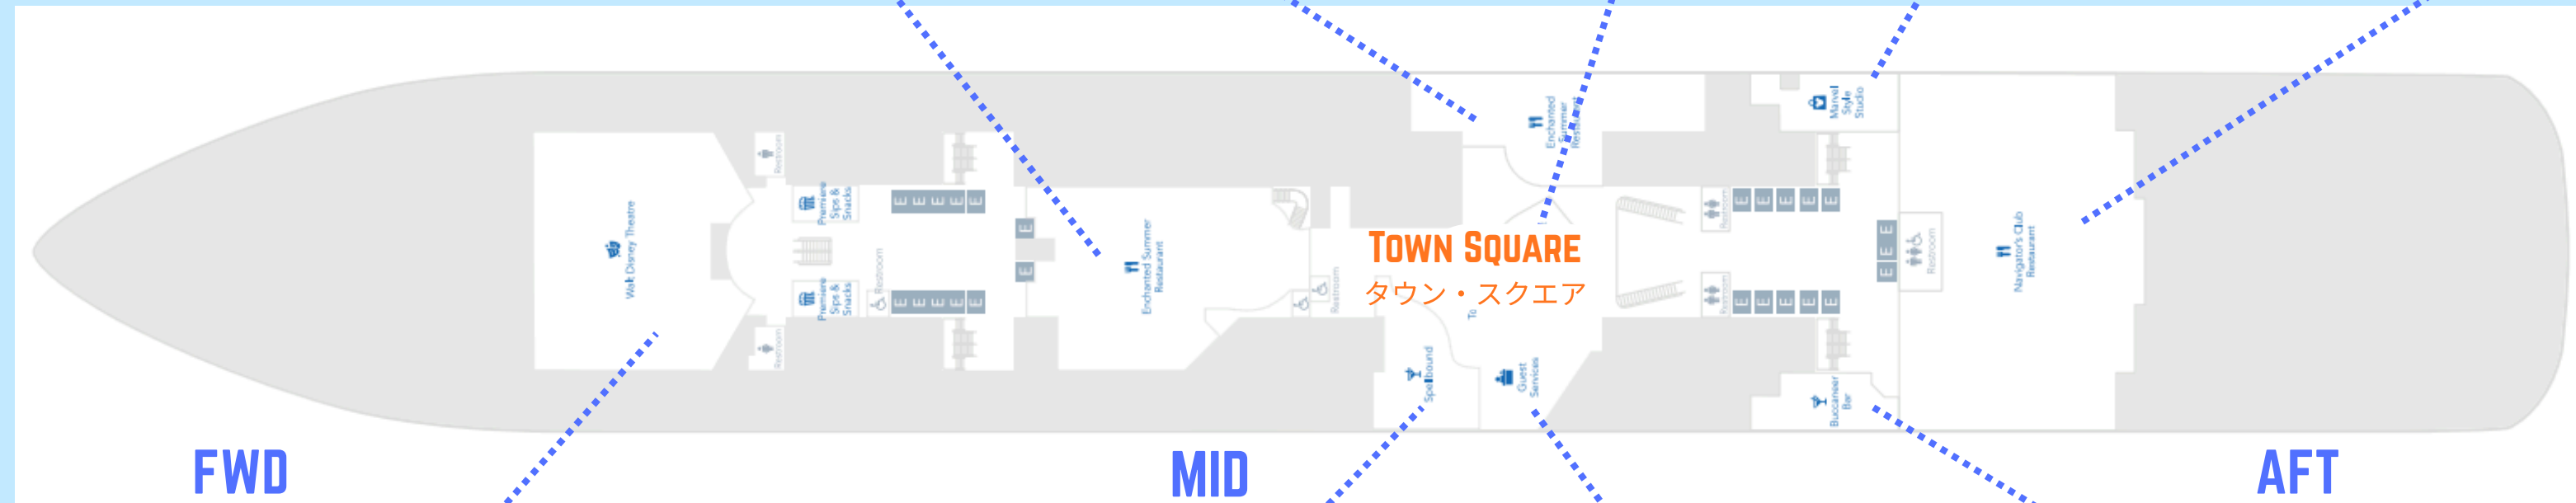

NAVIGATOR'S CLUB

ナビゲーターズ・クラブ