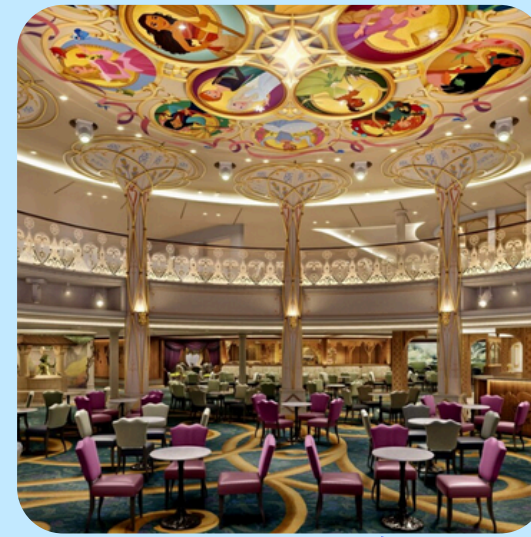

AFT

DECK 6

ENCHANTED SUMMER RESTAURANT

エンチャントッド・サマー・レストラン

ROYAL COURT LOUNGE

ロイヤル・コート・ラウンジ

MARVEL STYLE STUDIO

マーベル・スタイル・スタジオ