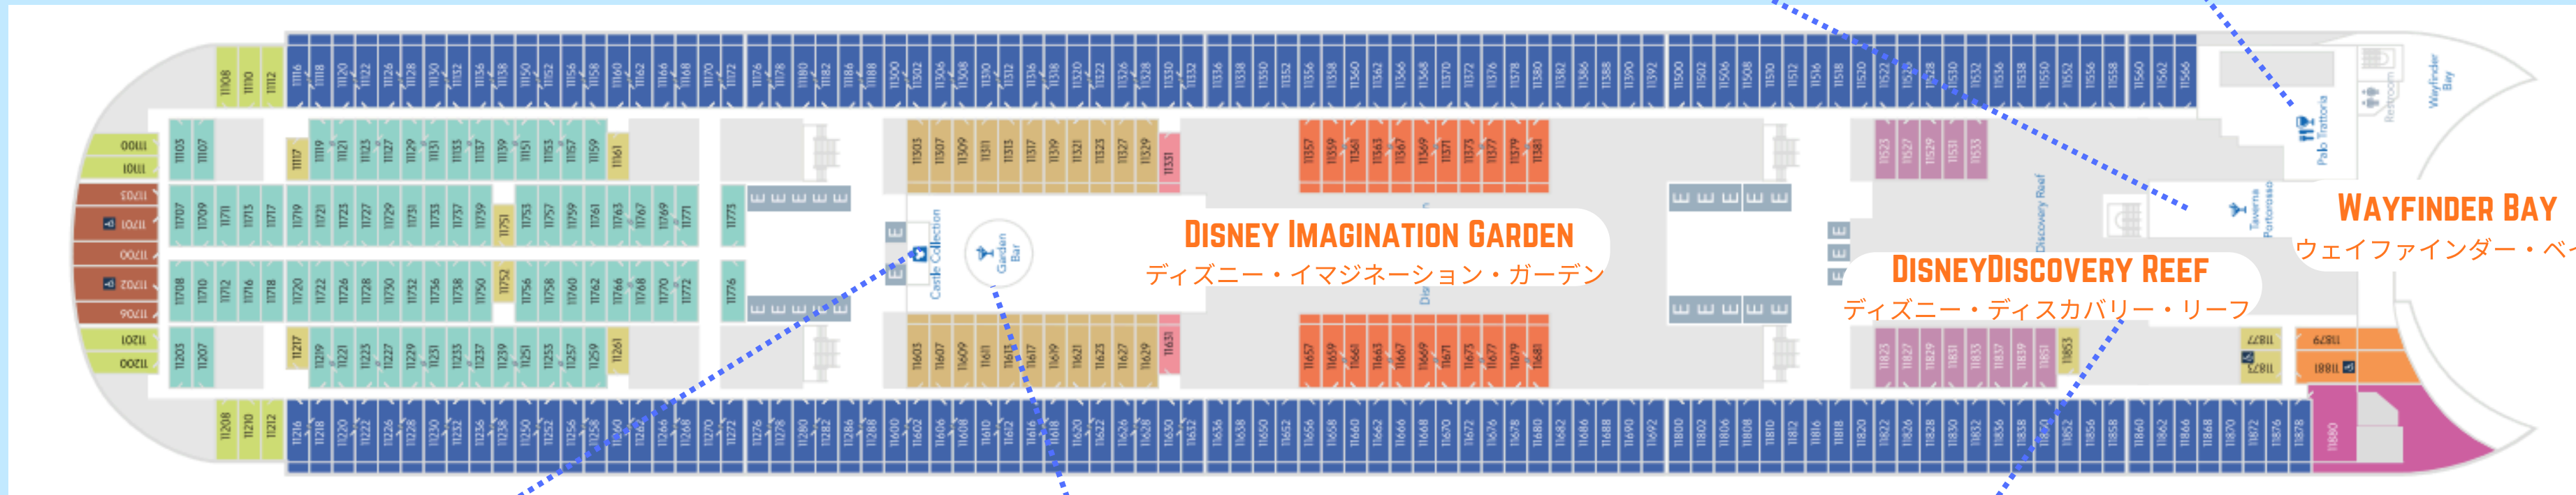

PALO TRATTORIA

パロ・トラットリア