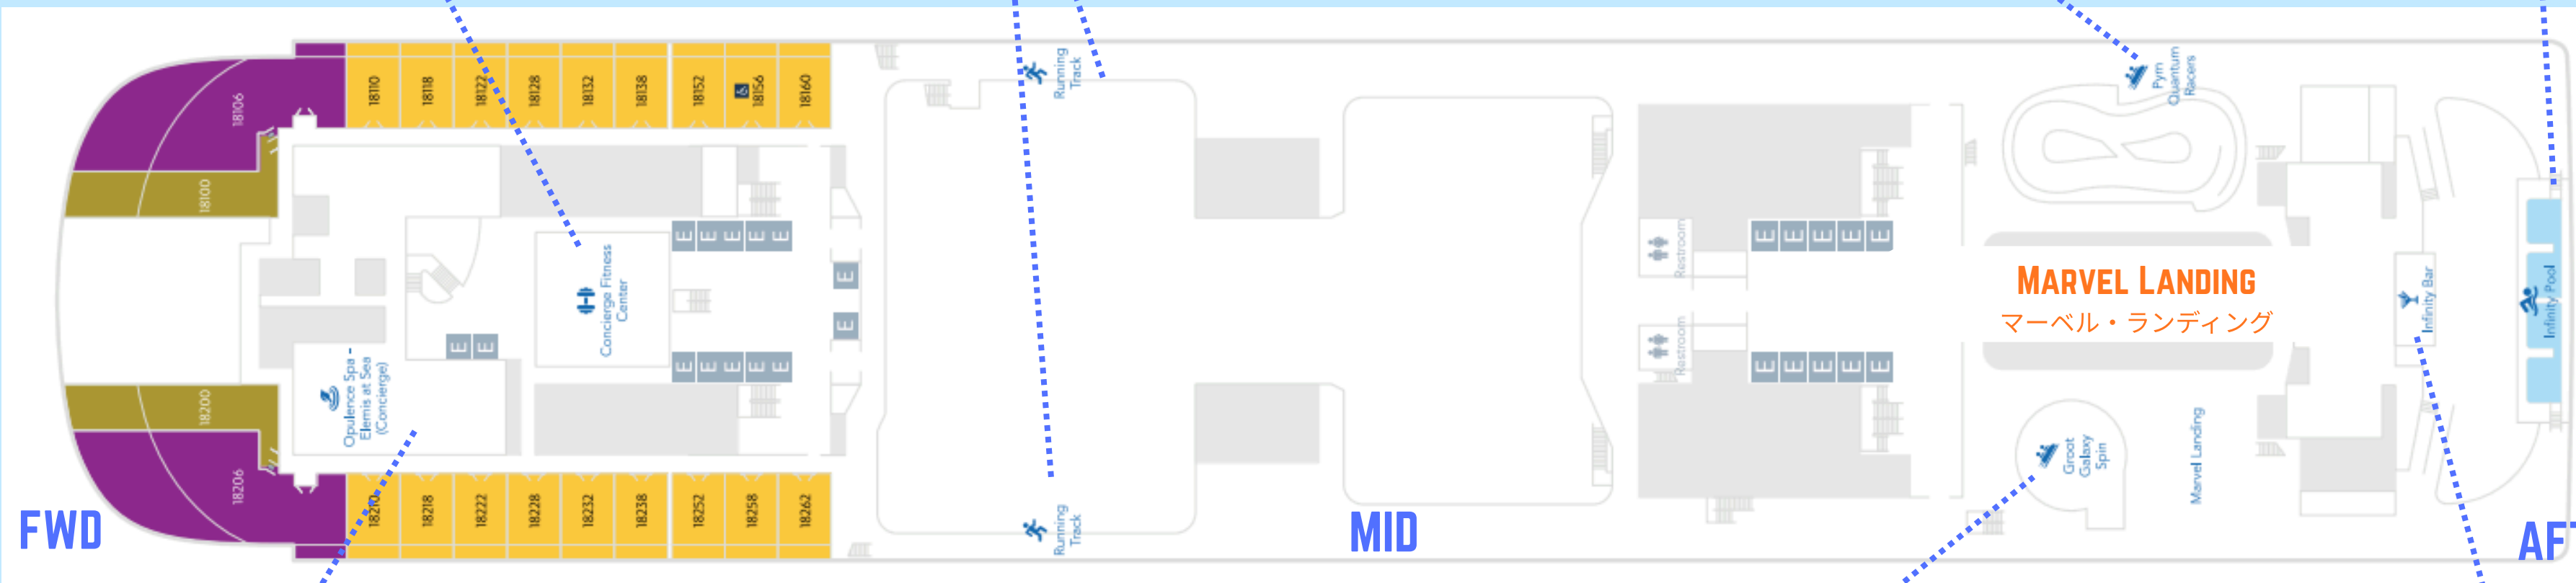

PALO CAFE

パロ・カフェ

PALO TRATTORIA

パロ・トラットリア

WAYFINDER BAY

STAGE

ウェイファインダー・ベイ
ステージ

WAYFINDER BAR

PIZZA PLANET

ピザ・プラネット

BOUNCE AND HOPS

バウンス・アンド・ホップス

WHEEZE'S FREEZES

ウィーゼズ・フリーゼズ

DECK 18

CONCIERGE FITNESS CENTER

コンシェルジュ・フィットネスセンター

RUNNING TRACK

ランニング・トラック

PYM QUANTUM RACERS

ピム・クアントウム・レーサー

INFINITY POOL

インフィニティ・プール

CONCIERGE SPA -ELEMIS AT SEA

コンシェルジュ・スパ
・エルミス・アット・シー

GROOT GALAXY SPIN

グルート・ギャラクシー・スピン

INFINITY BAR

インフィニティ・バー

DECK 19

CONCIERGE SUNDECK & POOL

コンシェルジュ・サンデック・
アンド・プール