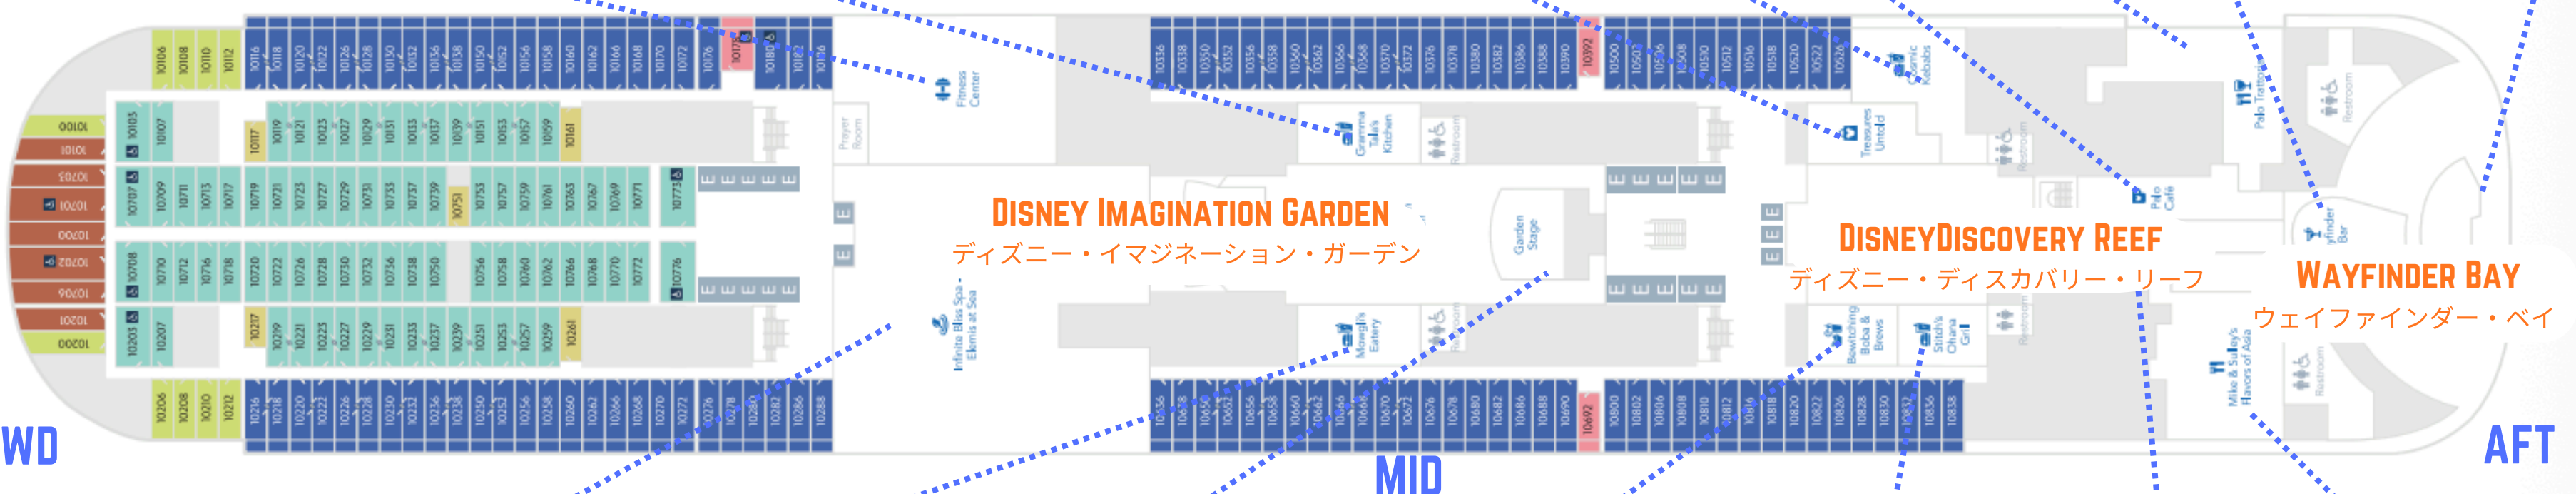

FAIRYTALE HALL
フェアリーテール・ホール

DECK 9

ANIMATOR'S TABLE

アニメーターズ・テーブル

MEDICAL CENTER

メディカルセンター

DECK 10

FITNESS CENTER

PALO CAFE

パロ・カフェ

PALO TRATTORIA

パロ・トラットリア

WAYFINDER BAY

STAGE

ウェイファインダー・ベイ
ステージ

WAYFINDER BAR

ウェイファインダー・バー

INFINITE BLISS SPA

-ELEMIS AT SEA

インフィナイト・ブリス・スパ・
エレミス・アット・シー

MOWGLI'S EATERY

モーグリーズ・イーター

GARDEN STAGE

ガーデン・ステージ