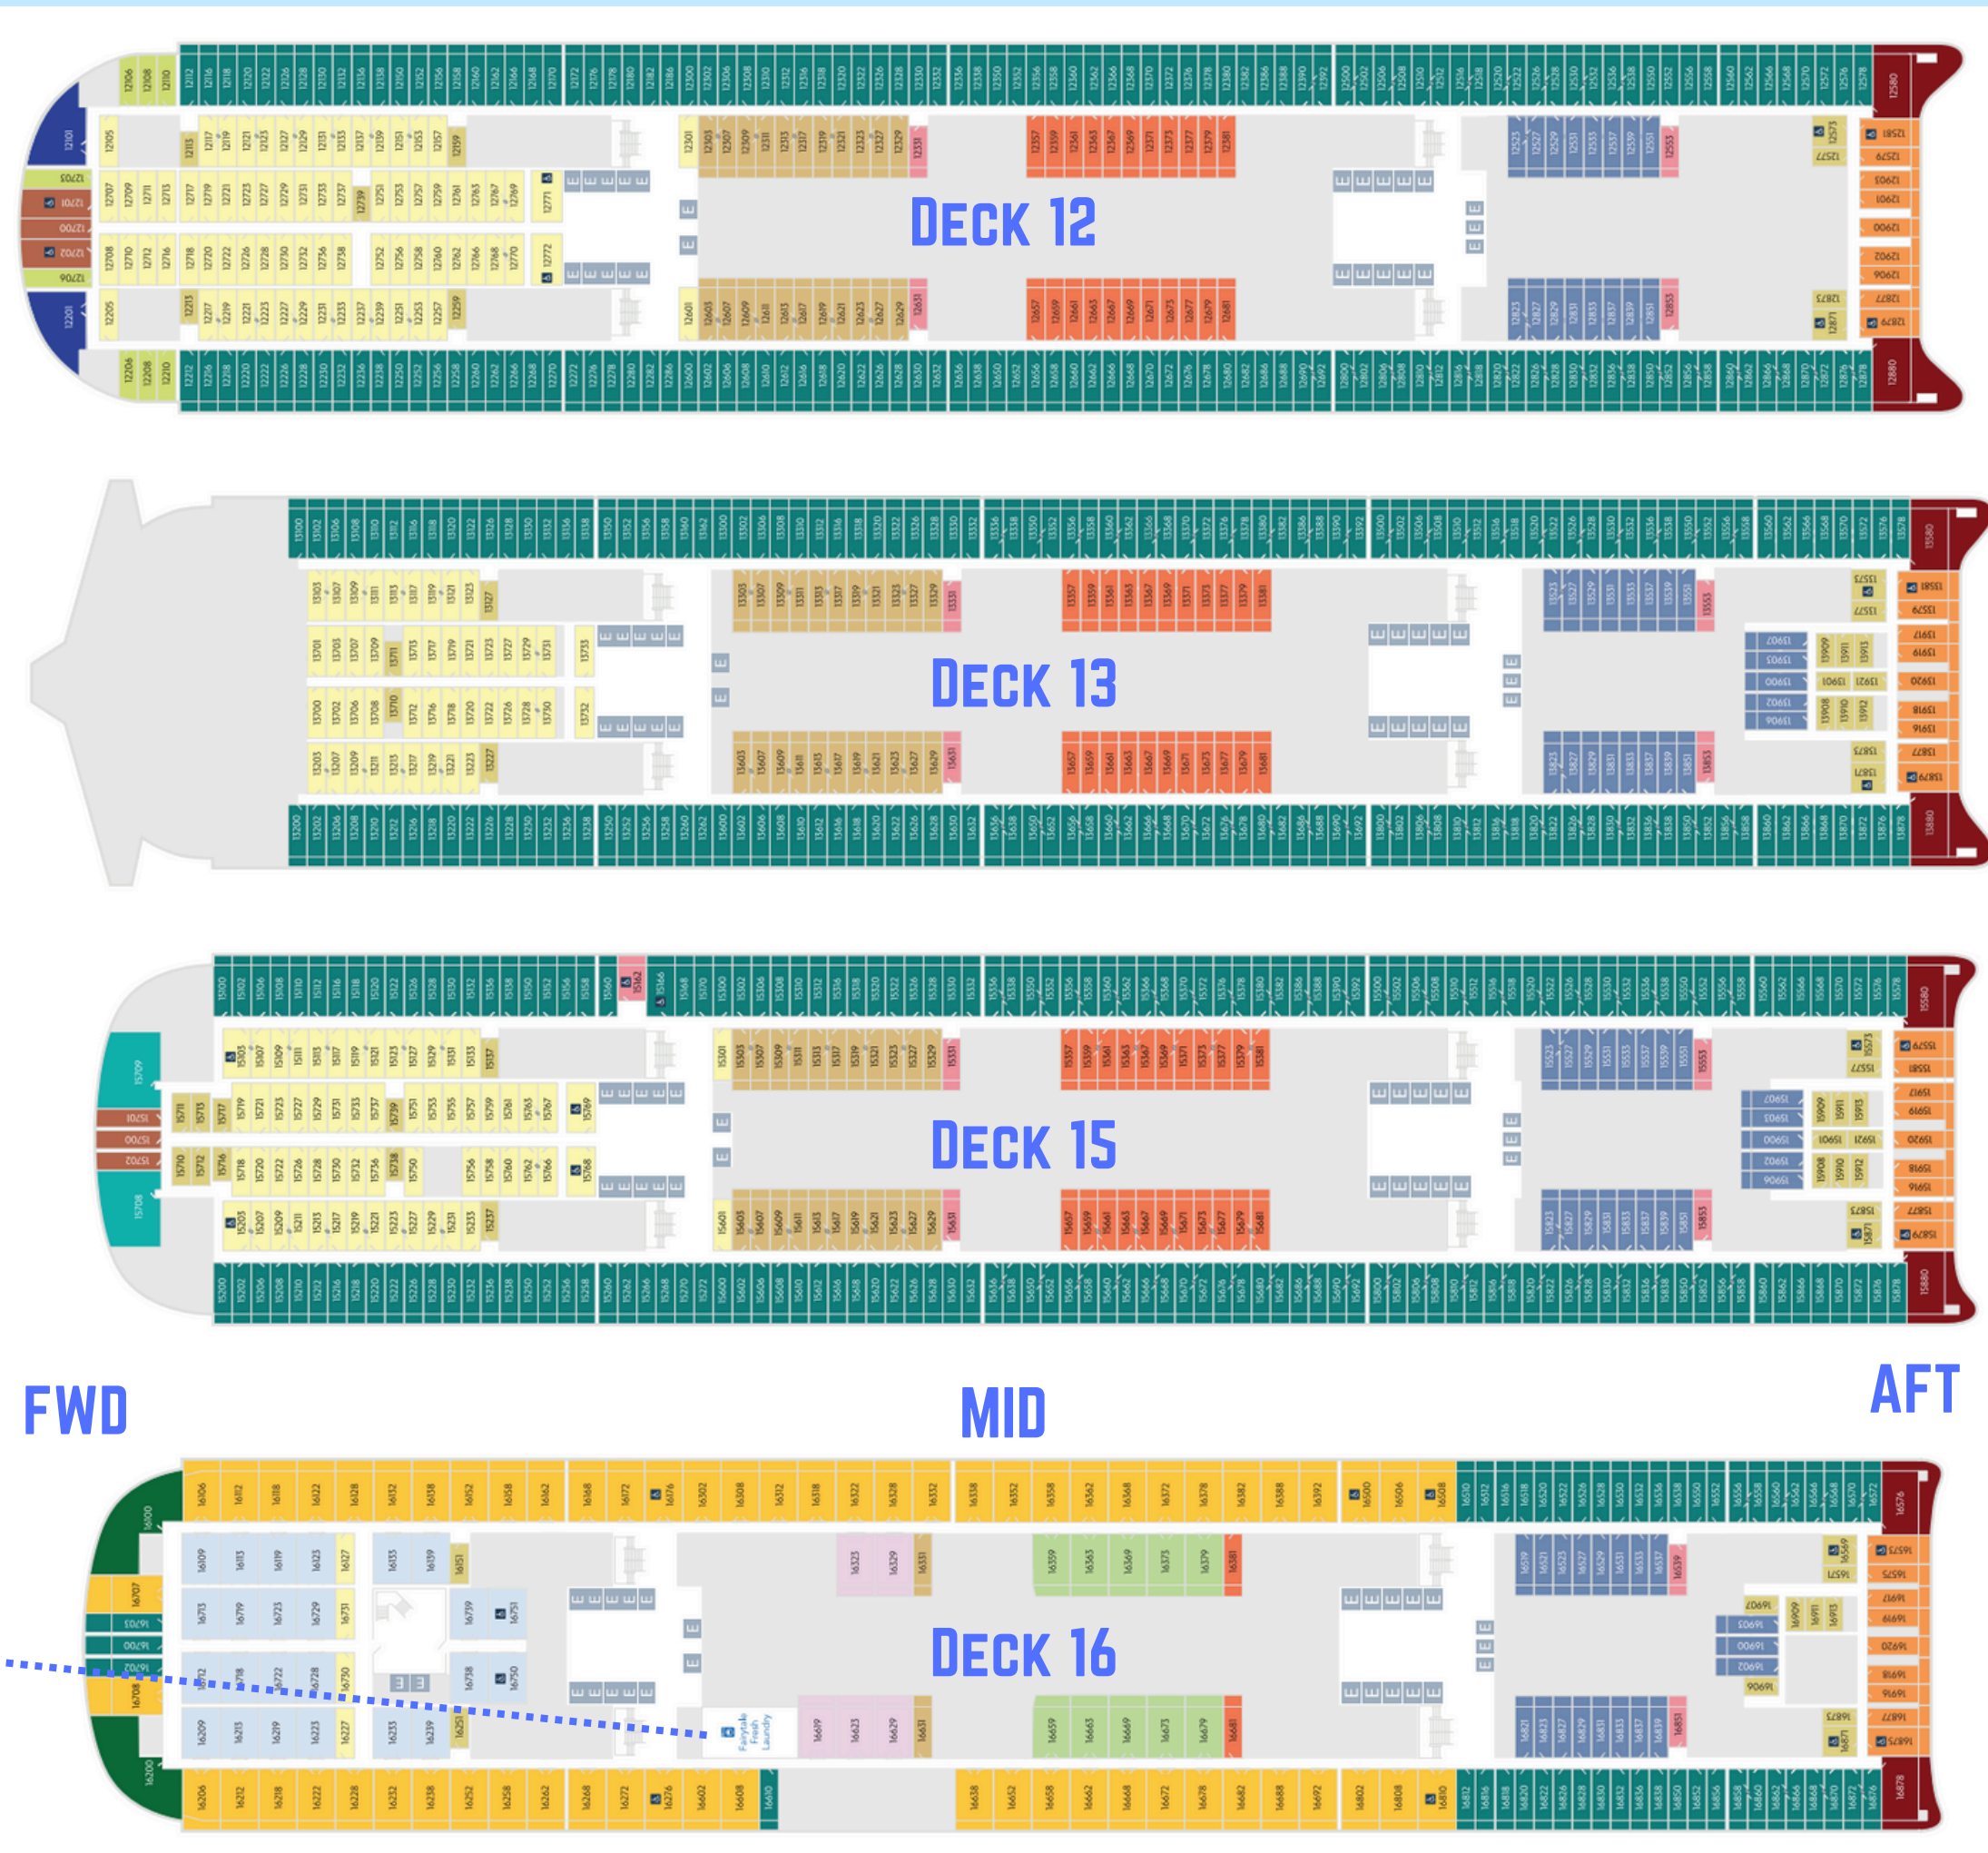

PALO CAFE

パロ・カフェ

PALO TRATTORIA

パロ・トラットリア

WAYFINDER BAY

STAGE

ウェイファインダー・ベイ
ステージ

WAYFINDER BAR

キャッスル・コレクション

GARDEN BAR

ガーデン・バー

DECK 12~16

**FAIRYTALE FRESH
LAUNDRY**
フェアリーテール・フレッシュ・
ランドリー

DECK 17

CONCIERGE LOUNGE

コンシェルジュ・ラウンジ